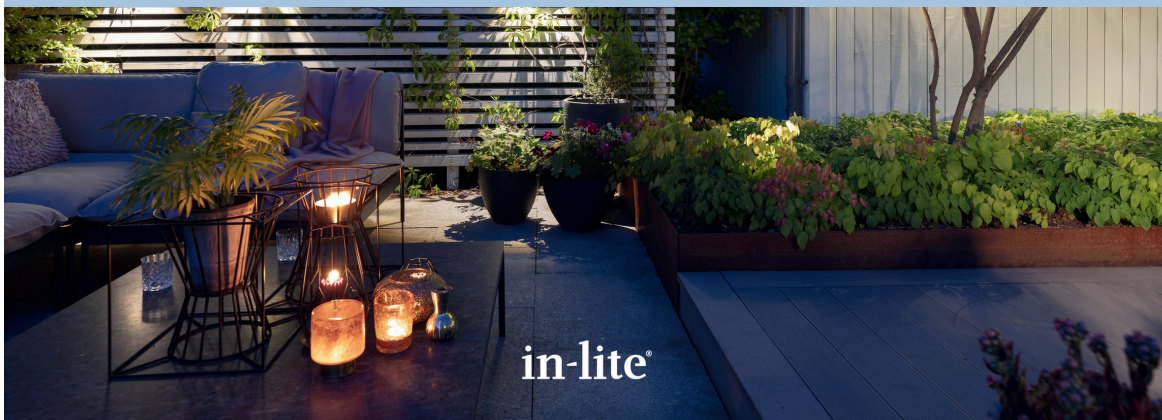

In-lite voor extra sfeer en beleving in de tuin

Buitenverlichting van In-lite combineert design, kwaliteit en gebruiksgemak om iedere tuin 's avonds tot leven te brengen. Met de HUB-lijn biedt In-lite transformatoren die speciaal zijn ontwikkeld voor een veilige, energiezuinige en flexibele aansturing van de verlichting. Samen met slimme functies en accessoires kan de verlichting volledig worden afgestemd op sfeer, tijd en gemak.

Voor wie gericht wil verlichten is de SCOPE-serie ideaal: krachtige en stijlvolle spots die bomen, gevels en objecten prachtig uitlichten. Zo ontstaat een complete lichtoplossing waarmee je tuin niet alleen functioneel verlicht wordt, maar ook een sfeervolle en bijzondere uitstraling krijgt. Bij Henken kun je dit alles zelf ervaren in de In-lite Experience in onze showroom, waar je de ultieme beleving van buitenverlichting ontdekt.