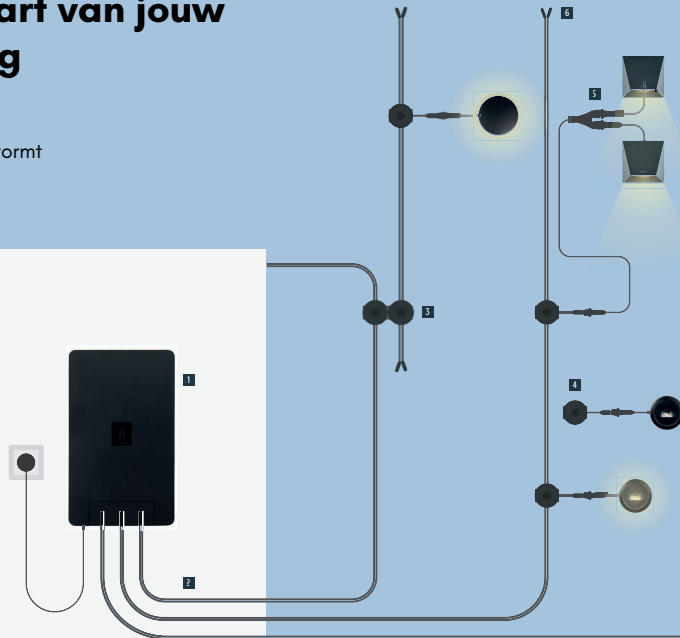

KABELS ²

Vanuit de transformator wordt de kabel uitgerold en langs de armaturen geleid. Je kunt kiezen uit twee soorten: de 14/2 en de 10/2 kabel.

KABELS SPLITSEN ³

Wil je de kabel splitsen of aftakken? Gebruik dan een kabelverbinder (CC-2) en binnen een handomdraai heb je het kabelplan gesplitst.

EASY- LOCK ⁴

Ieder armatuur wordt geleverd met een EASY-LOCK. Hiermee verbind je het armatuur op een willekeurige plek met de hoofdkabel.

ACCESSOIRES ⁵

Is de kabel van een in-litearmatuur te kort? Gebruik dan verlengkabels. Ook handig is de splitter waarmee je twee armaturen aansluit op één verlengkabel.

EINDE KABEL ⁶

De kabel kan op een willekeurige plek eindigen en hoeft geen gesloten systeem te vormen. Het uiteinde van de kabel werk je af met de meegeleverde afdekdopjes, zodat er geen vocht bij kan en de uiteinden niet tegen elkaar aan komen. Dit voorkomt kortsluiting.

Het slimme hart van jouw tuinverlichting

De **In-lite HUB** is de transformator die het hart vormt van een In-lite buitverlichtingssysteem.

Met een gebruiksvriendelijke bediening en slimme functies zorgt de HUB voor een veilige en betrouwbare stroomvoorziening van de aangesloten lampen. In combinatie met accessoires zoals de SMART HUB en de app kan de verlichting eenvoudig worden geautomatiseerd en afgestemd op sfeer en gebruiksgemak.