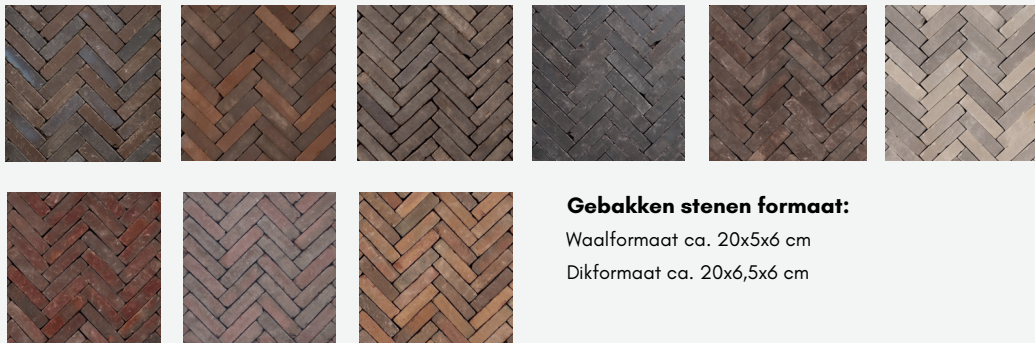

Een kleine greep uit ons ruime assortiment betontegels. Leverbaar in diverse afmetingen.

Gebakken klinkers

Gebakken klinkers leverbaar vanaf €49,00m²

Wienerberger

Elke steen een eigen karakter

Straatklinkers kunnen een bezand of onbezand oppervlak hebben. Oorspronkelijk werd zand gebruikt om klei gemakkelijk uit de mallen te halen, maar moderne technieken maken nu gebruik van water. Dit biedt meer diversiteit in straatontwerpen voor jou als consument. Bezande klinkers hebben een stoere uitstraling, de kleur van het zand beïnvloedt hun uiterlijk. Onbezande klinkers hebben een nostalgischer look en zijn vaak iets minder recht vanwege het ontbreken van zand in de vormbak. Elke steen heeft daardoor een uniek karakter.