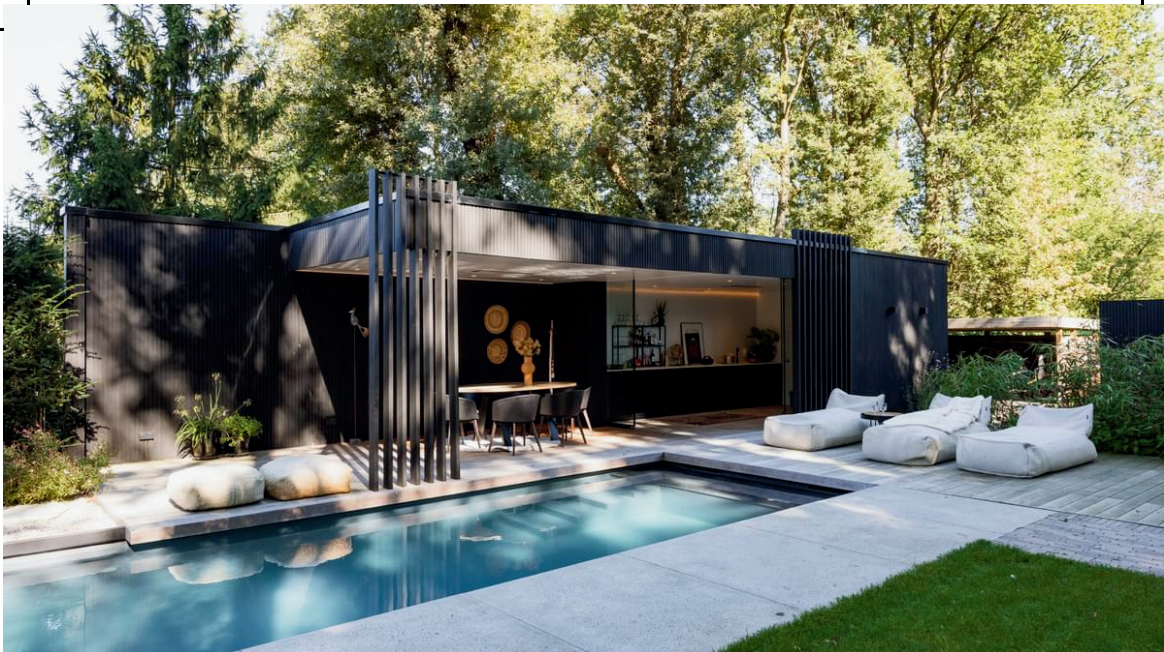

Schellevis Oud-Hollandse tegels

SCHELLEVIS®