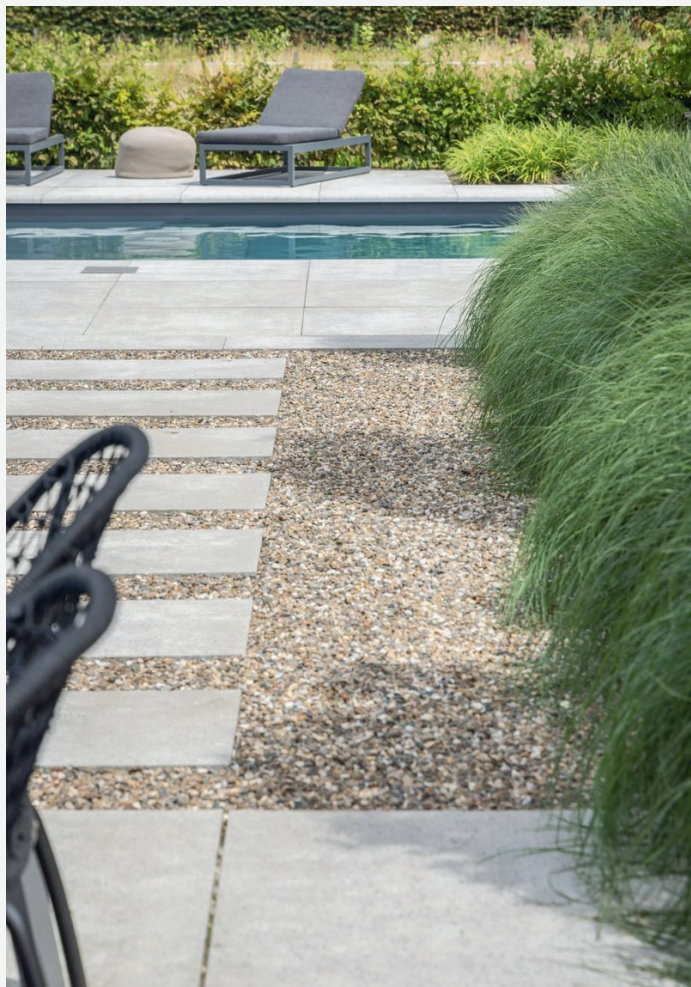

Schellevis Oud-Hollandse tegels

SCHELLEVIS®