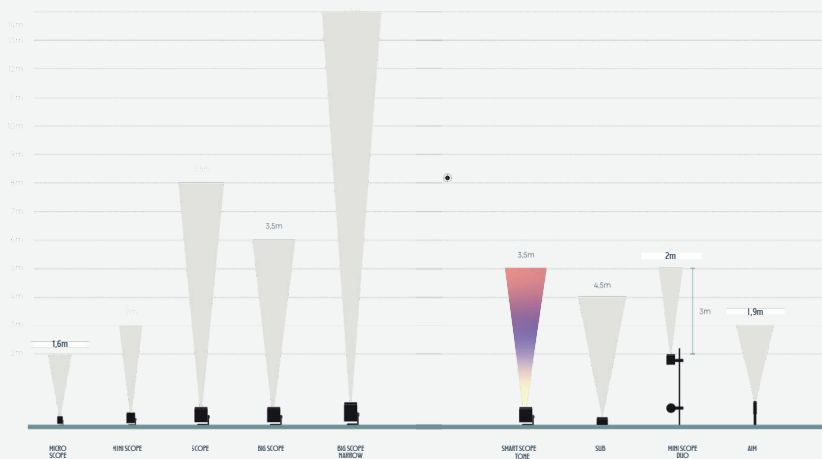

Ontdek de verschillende SCOPE-armaturen van In-lite

De SCOPE-serie van In-lite bestaat uit veelzijdige spots die je tuin op een stijlvolle manier uitlichten. Voor hoge bomen of diepe accenten is er de BIG SCOPE NARROW, met een krachtige en gerichte lichtbundel die zorgt voor een indrukwekkend effect op afstand. Wie subtielere elementen in de tuin wil uitlichten, zoals kleinere struiken of sierobjecten, kiest voor de MINI SCOPE, compact van formaat maar met een verrassend krachtige lichtopbrengst. Voor maximale flexibiliteit is er de SMART SCOPE TONE, een slimme spot die je eenvoudig via de In-lite app kunt bedienen en instellen in zowel lichtsterkte als lichtkleur. Zo heb je voor elke plek in de tuin de juiste SCOPE-oplossing en creëer je precies de sfeer die bij jouw buitenruimte past.